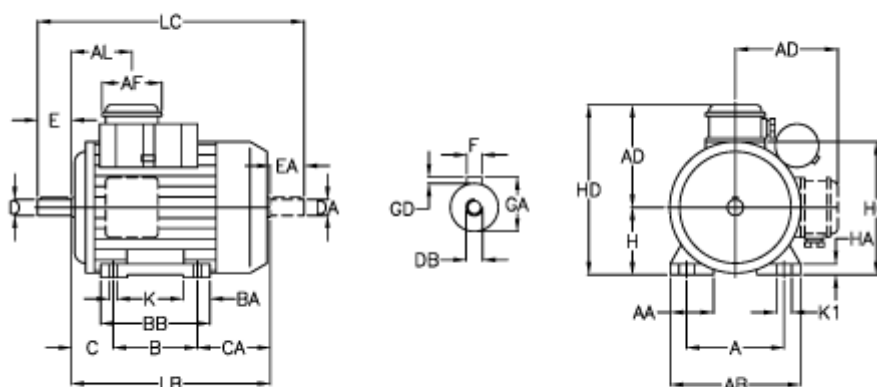

Article number: 25025462102

Description: ICME Single-phase motor M71 A4 0,25KW
4 - 1400 rpm 1x230 Volt 50Hz B3 with running capacitor

Measures

A = 112	BA = 22	F = 5	K1 = 17
A/F = 70	BB H7 = 109	GA = 16	L = 247
AA = 30	C = 45	GD = 5	LB = 217
AB = 144	CA = 86	H = 71	LC = 281
AC = 137	D = 14	HA = 12	
AD = 107	DA = 14	HC = 143	
AL = 76	DB = M5	HD = 178	
B = 90	EA = 30	K = 7	